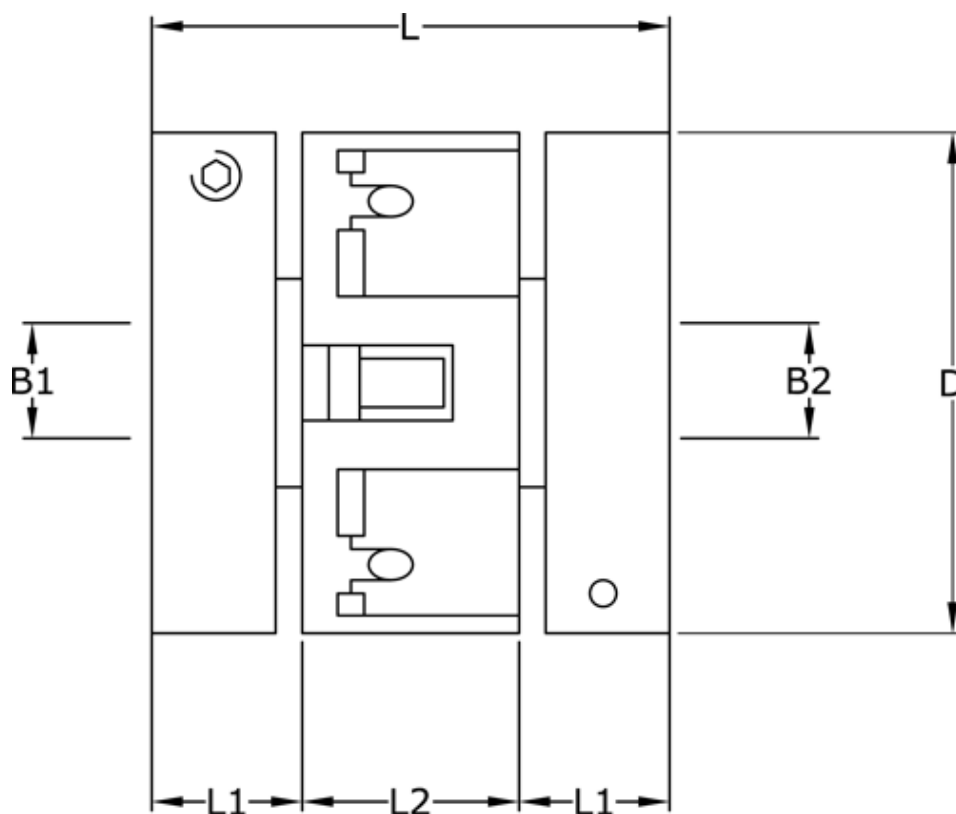

Varenummer: 3322207272222
Beskrivelse: Uni-Lat kobling str. 207.27.22.22
med klemnav, boring 6/6 mm

Mål

B1	= 6
B2	= 6
D	= 27
L	= 25.4
L1	= 9.3
L2	= 6.9
Skrue	= M3